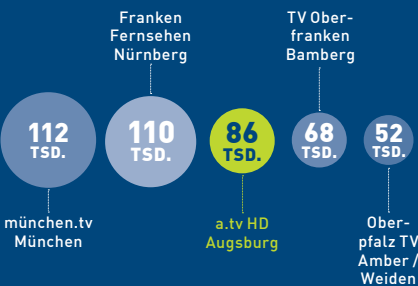

FEC 2/3

Kabel: 24 Stunden in den regionalen Netzen von Kabel Deutschland. Parallel im Programm von RTL im Kabelnetz von Kabel Deutschland von 18:00 bis 18:30 Uhr. Parallele Ausstrahlung in SD (a.tv) und HD (a.tv HD)

Livestream: www.augsburg.tv

389.000 Zuschauer¹

Weitester Seherkreis

86.000 Zuschauer²

Tagesreichweite (Mo. – Fr.)

52.000 Zuschauer³

18.00 – 18.30 (Mo. – Fr.)

Kernsendegebiet:

Stadt Augsburg und die Landkreise Augsburg, Aichach-Friedberg, Donau-Ries, Dillingen und Günzburg

TAGESREICHWEITE²

TOP 5 DER BAYERISCHEN REGIONALEN TV SENDER

79%

DER ZUSCHAUER SIND HAUPT-EINKOMMENS-BEZIEHER⁴.