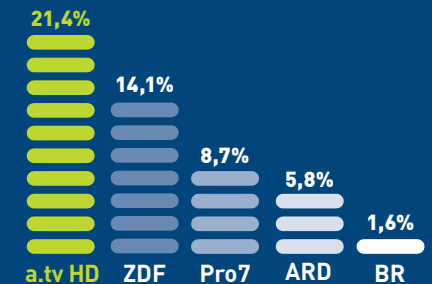

Stadt Augsburg und die Landkreise Augsburg, Aichach-Friedberg, Donau-Ries, Dillingen und Günzburg

TAGESREICHWEITE²

TOP 5 DER BAYERISCHEN REGIONALEN TV SENDER

79%

DER ZUSCHAUER SIND HAUPT-EINKOMMENS-BEZIEHER⁴.

MARKTANTEIL 18:00 - 18:30 UHR⁵

SENDER IM VERGLEICH

52%

DER BEVÖLKERUNG IM VERSORGUNGS-GEBIET HABEN IN DEN LETZTEN 4 WOCHEN A.TV HD GEGEHEN⁶.

1/2 STUNDENNETTOREICHWEITE³

IN DER TV PRIMETIME 18:00 - 20:00 UHR